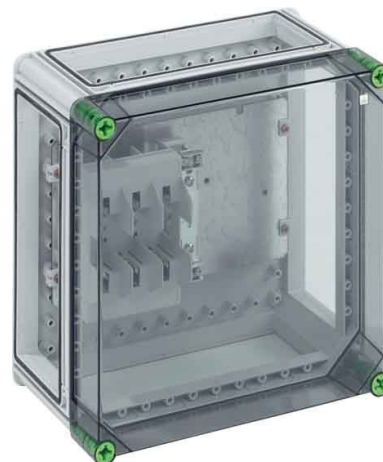

## Fuse enclosure Knife blade fuse (NH) 160 A IP65 02220101

### Allgemeine Informationen

Products_Model	ET0472081
EAN	4013902051472
Producer	Spelsberg
Producer-Model	02220101
Producer-Typ	GTS 201
min. Order	
Class	Sicherungskasten

### Technische Informationen

Sicherung	
Bemessungsstrom	160A
Schutzart (IP)	
Anzahl der Gruppen	
Werkstoff des Gehäuses	
Mit transparentem Deckel	
Höhe	320mm
Breite	320mm
Tiefe	179mm
Anbaumöglichkeit	

[Fuse enclosure Knife blade fuse \(NH\) 160 A IP65 02220101 online kaufen](#)