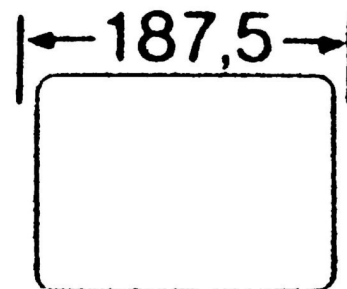

Gland plate for small distribution boards/switchgear cabinets 0

Allgemeine Informationen

Products_Model	ET0717621
EAN	4015080860525
Producer	Eaton (Moeller)
Producer-Model	086052
Producer-Typ	FL2-X
min. Order	
Class	Einführungsflansch für Kleingehäuse/Schaltschrank

Technische Informationen

Ausführung	
Breite	116mm
Höhe	187.5mm
Werkstoff	
Oberfläche	
Vorprägungen	

[Gland plate for small distribution boards/switchgear cabinets 0 online kaufen](#)