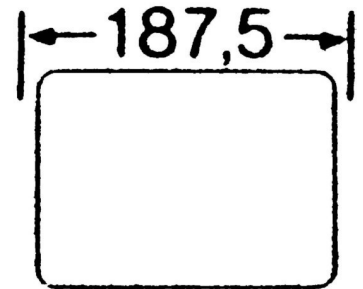

### Allgemeine Informationen

Products_Model	ET0717621
EAN	4015080860525
Producer	Eaton (Moeller)
Producer-Model	086052
Producer-Typ	FL2-X
min. Order	
Class	Einführungsflansch für Kleingehäuse/Schaltschrank

### Technische Informationen

Ausführung	
Breite	116mm
Höhe	187.5mm
Werkstoff	
Oberfläche	
Vorprägungen	

[Gland plate for small distribution boards/switchgear cabinets 0 online kaufen](#)