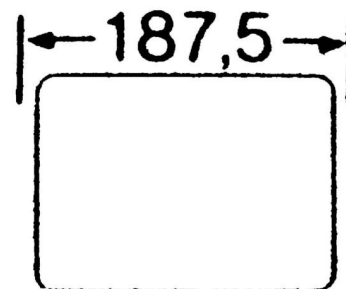

Gland plate for small distribution boards/switchgear cabinets 0

Allgemeine Informationen

Products_Model	ET0717621
EAN	4015080860525
Producer	Eaton (Moeller)
Producer-Model	086052
Producer-Typ	FL2-X
min. Order	
Class	Einführungsflansch für Kleingehäuse/Schaltschrank

Technische Informationen

Ausführung	
Breite	116mm
Höhe	187.5mm
Werkstoff	
Oberfläche	
Vorprägungen	

[Gland plate for small distribution boards/switchgear cabinets 0 online kaufen](#)