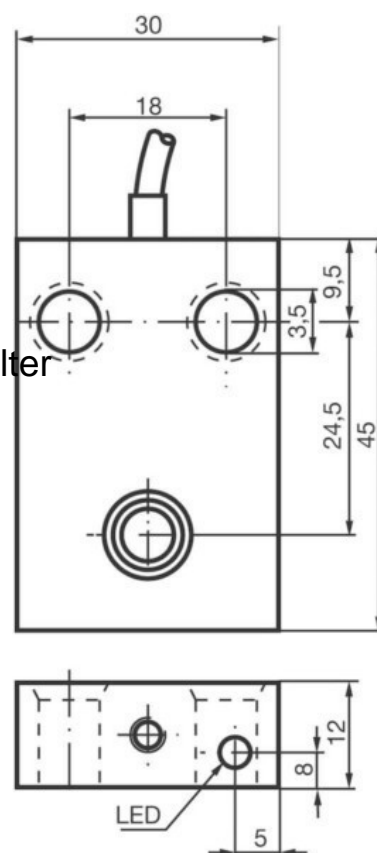

Inductive proximity switch 30 mm 45 mm 12 mm 024681

Allgemeine Informationen

Products_Model	ET0707124
EAN	
Producer	Pepperl+Fuchs Fabrik
Producer-Model	024681
Producer-Typ	NJ6-F-E2
min. Order	
Class	Induktiver Näherungsschalter

Technische Informationen

Breite des Sensors	30mm
Höhe des Sensors	45mm
Länge des Sensors	12mm
Mechanische Einbaubedingung für Sensor	
Schaltabstand	6mm
Ausführung der Schaltfunktion	
Ausführung des Schaltausgang	
Ausführung des elektrischen Anschlusses	
Gehäusebauform	
Max. Ausgangsstrom am sicheren Ausgang	200mA
Bemessungssteuerspeisespann	10...60V
Spannungsart	
Werkstoff des Gehäuses	

[Inductive proximity switch 30 mm 45 mm 12 mm 024681 online kaufen](#)