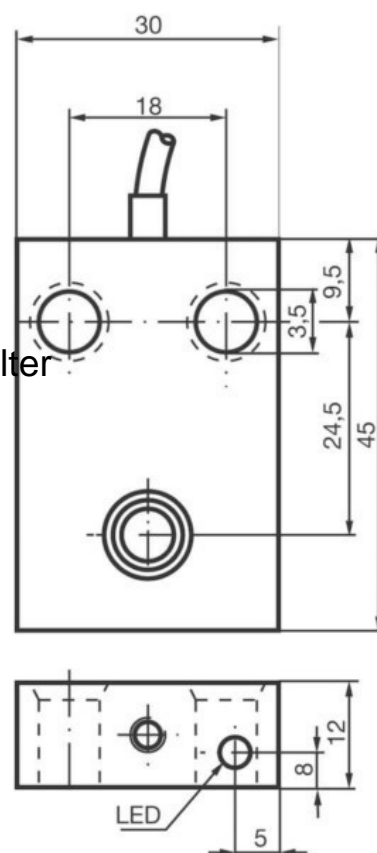

## Inductive proximity switch 30 mm 45 mm 12 mm 024681

### Technische Informationen

Breite des Sensors	30mm
Höhe des Sensors	45mm
Länge des Sensors	12mm
Mechanische Einbaubedingung für Sensor	
Schaltabstand	6mm
Ausführung der Schaltfunktion	
Ausführung des Schaltausgang	
Ausführung des elektrischen Anschlusses	
Gehäusebauform	
Max. Ausgangsstrom am sicheren Ausgang	200mA
Bemessungssteuerspeisespann	10...60V
Spannungsart	
Werkstoff des Gehäuses	

[Inductive proximity switch 30 mm 45 mm 12 mm 024681 online kaufen](#)