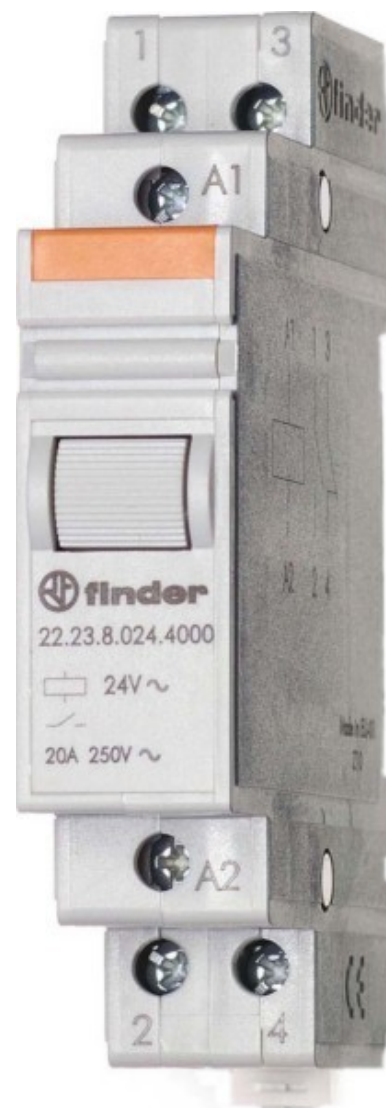

## Installation relay Mechanical DIN rail 1 222380244000

### Allgemeine Informationen

Products_Model	ET0609028
EAN	8012823268002
Producer	Finder
Producer-Model	222380244000
Producer-Typ	22.23.8.024.4000
min. Order	
Class	Installationsrelais

### Technische Informationen

Funktion	
Montageart	
Breite in Teilungseinheiten	
Einbautiefe	58.4mm
Anzahl der Schließer	
Anzahl der Öffner	
Anzahl der Wechsler	
Steuerspannung 1	24...24V
Steuerspannungsart 1	
Frequenz der Steuerspannung	150...60Hz
Bemessungsstrom	20A
Versorgungsspannung	24...24V
Spannungsart der Versorgungs:	
Max. Glühlampenlast	1000W
Max. Leuchtstofflampenlast	400VA
Max. Leuchtstofflampenlast (Doppel-Schaltung)	400VA
Max. Leuchtstofflampenlast (pa)	360VA
Max. Schaltstrom (cos phi = 0,6)	12A