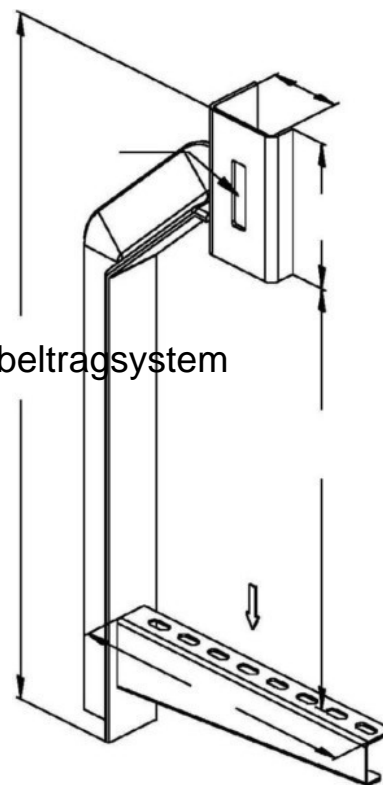

Ceiling bracket for cable support system 210 mm 472.5 mm ZKU 200

Allgemeine Informationen

Products_Model	ET0411041
EAN	4013339189403
Producer	Niadax
Producer-Model	ZKU 200
Producer-Typ	ZKU 200
min. Order	
Class	Deckenbefestigung für Kabeltragsystem

Technische Informationen

Länge	210mm
Höhe	472.5mm
Ausführung	
Tragfähigkeit	2000N
Scharnierend	
Verstellbar	
Geeignet für Funktionserhalt	
Werkstoff	
Rostfreier Stahl, gebeizt	
Werkstoffgüte	
Oberfläche	
Farbe	

[Ceiling bracket for cable support system 210 mm 472.5 mm ZKU 200 online kaufen](#)