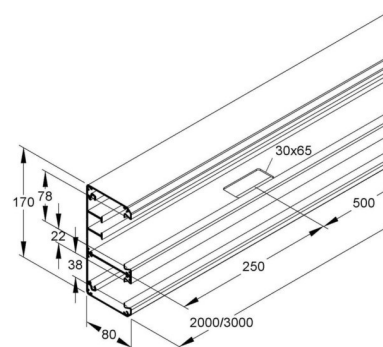

Wall duct 170 mm 80 mm 3000 mm DAU 170-78/3 P

Allgemeine Informationen

Products_Model	ET5204461
EAN	4013339350957
Producer	Niadax
Producer-Model	DAU 170-78/3 P
Producer-Typ	DAU 170-78/3 P
min. Order	
Class	Geräteeinbaukanal

Technische Informationen

Breite	170mm
Tiefe	80mm
Länge	3000mm
Anzahl der Oberteile	
Oberteilbreite 1	78mm
Oberteilbreite 2	38mm
Symmetrisch	
Bauform rechteckig	
Werkstoff	
Werkstoffgüte	
Halogenfrei	
Oberfläche	
Farbe	
Ausführung Rückwand (Innenseite)	
Schutzfolie	
Anzahl der steckbaren Trennwände	
Mit Kanalverbinder	
Montagelochung im Boden	
Montageart der Oberteile	
Mit Kabelhalteklammer	

[Wall duct 170 mm 80 mm 3000 mm DAU 170-78/3 P online kaufen](#)