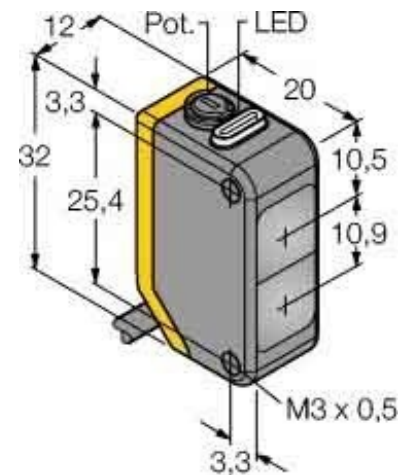

Light scanner, energetic 1500 mm 3078151

Allgemeine Informationen

Products_Model	ET6311224
EAN	0662488781514
Producer	Turck
Producer-Model	3078151
Producer-Typ	Q20PDXL
min. Order	
Class	Lichttaster energetisch

Technische Informationen

Tastweite	1500...1500mm
Max. Schaltabstand	1500mm
Ausführung des elektrischen Ar	
Ausführung des Schaltausgangs	
Ausführung der Schaltfunktion	
Gehäusebauform	
Breite des Sensors	12mm
Höhe des Sensors	32mm
Länge des Sensors	20mm
Werkstoff der optischen Fläche	
Werkstoff des Gehäuses	
Max. Ausgangsstrom am sicheren Ausgang	100mA
Spannungsart	
Wellenlänge des Sensors	850nm
Lichtart	
Schutzart (IP)	
Umgebungstemperatur	-20...60°C
Bemessungssteuerspeisespannung	10...30V bei DC

[Light scanner, energetic 1500 mm 3078151 online kaufen](#)