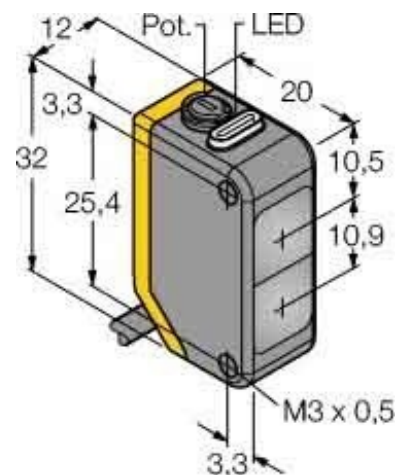

Light scanner, energetic 1500 mm 3078151

Allgemeine Informationen

Products_Model	ET6311224
EAN	0662488781514
Producer	Turck
Producer-Model	3078151
Producer-Typ	Q20PDXL
min. Order	
Class	Lichttaster energetisch

Technische Informationen

Tastweite	1500...1500mm
Max. Schaltabstand	1500mm
Ausführung des elektrischen Ar	
Ausführung des Schaltausgangs	
Ausführung der Schaltfunktion	
Gehäusebauform	
Breite des Sensors	12mm
Höhe des Sensors	32mm
Länge des Sensors	20mm
Werkstoff der optischen Fläche	
Werkstoff des Gehäuses	
Max. Ausgangsstrom am sicheren Ausgang	100mA
Spannungsart	
Wellenlänge des Sensors	850nm
Lichtart	
Schutzart (IP)	
Umgebungstemperatur	-20...60°C
Bemessungssteuerspeisespannung	10...30V bei DC

[Light scanner, energetic 1500 mm 3078151 online kaufen](#)