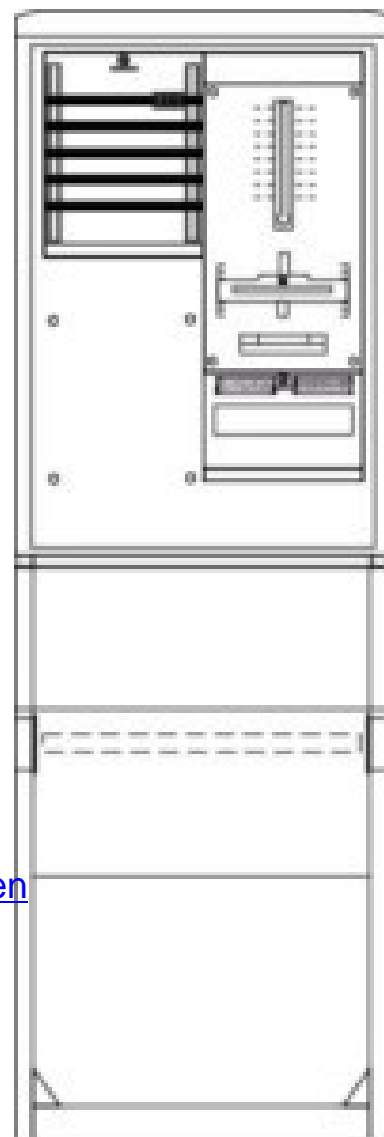

Meter cabinet equipped 1 2CPX043768R9999

Allgemeine Informationen

Products_Model	ET5605026
EAN	4011617437680
Producer	Striebel&John
Producer-Model	2CPX043768R9999
Producer-Typ	SZ2204E
min. Order	
Class	Zähler-Komplettschrank

Technische Informationen

Ausführung	
Anzahl der Zählerplätze	
Anzahl der TSG-Plätze	
Anzahl der Felder	
Höhe	1770mm
Breite	590mm
Tiefe	320mm

[Meter cabinet equipped 1 2CPX043768R9999 online kaufen](#)