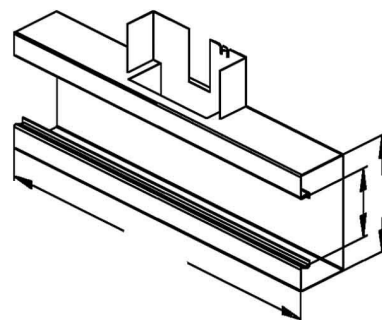

## Tee for wall duct 220 mm 80 mm 170 mm GKT 220-78T80L

### Allgemeine Informationen

Products_Model	ET5205236
EAN	4013339713448
Producer	Niadax
Producer-Model	GKT 220-78T80 L
Producer-Typ	GKT 220-78T80 L
min. Order	
Class	T-Stück für Geräteeinbaukanal

### Technische Informationen

Breite	220mm
Tiefe	80mm
Breite der Abzweigung	170mm
Anzahl der Oberteile	
Oberteilbreite 1	78mm
Symmetrisch	
Ausführung	
Werkstoff	
Werkstoffgüte	
Halogenfrei	
Oberfläche	
Farbe	
RAL-Nummer	
Schutzfolie	
Mit Kanalverbinder	
Montagelochung im Boden	
Montageart der Oberteile	
Mit Kabelhalteklammer	