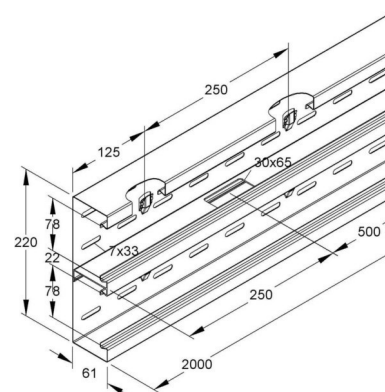

Technische Informationen

Breite	220mm
Tiefe	100mm
Länge	2000mm
Anzahl der Oberteile	
Oberteilbreite 1	78mm
Oberteilbreite 2	78mm
Symmetrisch	
Werkstoff	
Werkstoffgüte	
Halogenfrei	
Oberfläche	
Farbe	
Ausführung Rückwand (Innenseite)	
Schutzfolie	
Anzahl der steckbaren Trennwände	
Mit Kanalverbinder	
Montagelochung im Boden	
Montageart der Oberteile	
Mit Kabelhalteklammer	