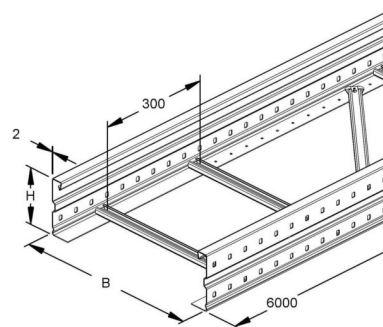

Cable ladder/wide span cable ladder Flat profile WSLM 150.600

Allgemeine Informationen

Products_Model	ET5402569
EAN	4013339893447
Producer	Niadax
Producer-Model	WSLM 150.600
Producer-Typ	WSLM 150.600
min. Order	
Class	Kabelleiter/Weitspannkabelleiter

Technische Informationen

Ausführung des Seitenholms

Seitenlochung

Ausführung der Sprosse

Befestigung der Sprosse

Höhe 150mm

Breite 600mm

Länge 6000mm

Sprossenmittenabstand 300mm

Weitspann-Ausführung

Geeignet für Funktionserhalt

Werkstoff

Rostfreier Stahl, gebeizt

Werkstoffgüte

Oberfläche

Farbe