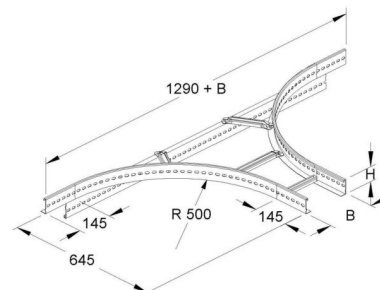

## Add-on tee for cable ladder Profile (open) 200 mm KLTA 60.203 F

### Allgemeine Informationen

Products_Model	ET5404116
EAN	4013339913602
Producer	Niadax
Producer-Model	KLTA 60.203 F
Producer-Typ	KLTA 60.203 F
min. Order	
Class	Anbau-Abzweigstück für Kabelleiter

### Technische Informationen

Ausführung des Seitenholms

Ausführung der Sprosse

Kabelleiter-Abgangsbreite 200mm

Kabelleiterhöhe 60mm

Ausführung

Weitspann-Ausführung

Geeignet für Funktionserhalt

Werkstoff

Rostfreier Stahl, gebeizt

Werkstoffgüte

Oberfläche

Farbe

[Add-on tee for cable ladder Profile \(open\) 200 mm KLTA 60.203 F online kaufen](#)