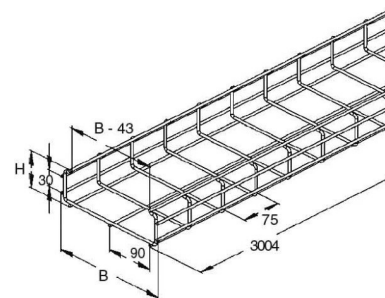

## Mesh cable tray C-shape 68 mm 100 mm GRCI 50.100 F

### Technische Informationen

|                              |        |
|------------------------------|--------|
| Profilform                   |        |
| Höhe                         | 68mm   |
| Breite                       | 100mm  |
| Drahtdurchmesser             | 4.5mm  |
| Länge                        | 3000mm |
| Ausführung                   |        |
| Integrierte Trennwand        |        |
| Weitspann-Ausführung         |        |
| Geeignet für Funktionserhalt |        |
| Werkstoff                    |        |
| Rostfreier Stahl, gebeizt    |        |
| Werkstoffgüte                |        |
| Oberfläche                   |        |

[Mesh cable tray C-shape 68 mm 100 mm GRCI 50.100 F online kaufen](#)