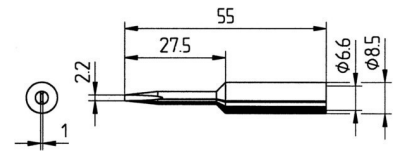

## Soldering tip 2.2 mm Chisel shaped Straight 0832KDLF/SB

### Allgemeine Informationen

Products_Model	ET1750079
EAN	4003008074734
Producer	Ersa
Producer-Model	0832KDLF/SB
Producer-Typ	0832KDLF/SB
min. Order	
Class	Lötspitze

### Technische Informationen

Spitzendurchmesser/Spitzenbreite	2.2mm
Form	
Ausführung	
Außendurchmesser Schaft	8.5mm
Innendurchmesser Schaft	6.6mm
Gesamtlänge	55mm
Beschichtung	

[Soldering tip 2.2 mm Chisel shaped Straight 0832KDLF/SB online kaufen](#)