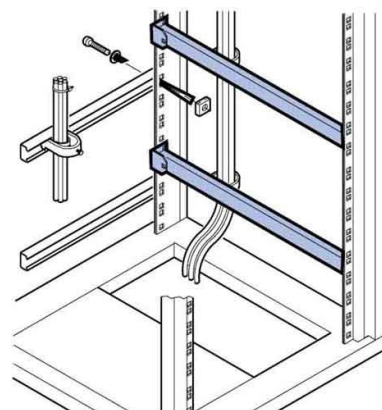

Support/Profile rail 746 mm 60118-187

Allgemeine Informationen

Products_Model	ET4534087
EAN	
Producer	Schroff
Producer-Model	60118187
Producer-Typ	60118-187
min. Order	
Class	Stiel/Profilschiene

Technische Informationen

Länge	746mm
Materialstärke	2.5mm
Profilform	
Art der Lochung	
Mit Zahnung	
Werkstoff	
Oberfläche	

[Support/Profile rail 746 mm 60118-187 online kaufen](#)