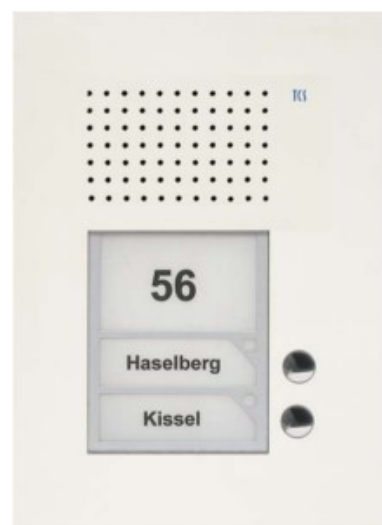

Door loudspeaker 2 Flush mounted (plaster) PUK02/1-WS

Allgemeine Informationen

Products_Model	ET7100299
EAN	4035138012515
Producer	TCS Tür Control
Producer-Model	PUK02/1-WS
Producer-Typ	PUK02/1-WS
min. Order	
Class	Türlautsprecher

Technische Informationen

Mit Infoschild	
Anzahl der Ruftasten	
Montageart	
Mit Abdeckung	
Schutz gegen Vandalismus	
Modulare Bauweise	
Mit Kamera	
Farbe	
Installationstechnik	
Höhe	208mm
Breite	150mm
Tiefe	3mm

[Door loudspeaker 2 Flush mounted \(plaster\) PUK02/1-WS online kaufen](#)