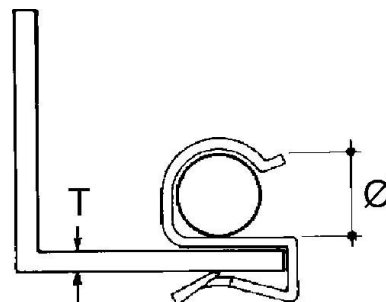

Fixing clamp Clamp Conduit/cable ECL-89

Allgemeine Informationen

Products_Model	ET0477440
EAN	4013339751624
Producer	Niadax
Producer-Model	ECL-89
Producer-Typ	ECL-89
min. Order	
Class	Befestigungsklammer

Technische Informationen

Befestigungsart	
Anschlussart/-bauteil	
Geeignet für Flanschstärke	8...12mm
Rohr-/Kabeldurchmesser	8...9mm
Scharnierend	
Scharnier justierbar	
Werkstoff	
Oberfläche	

[Fixing clamp Clamp Conduit/cable ECL-89 online kaufen](#)