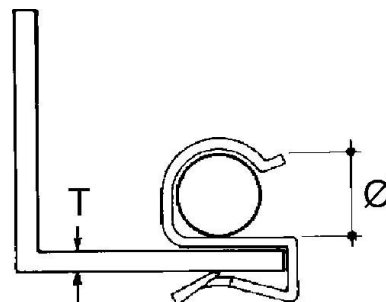

Fixing clamp Clamp Conduit/cable ECL-2024

Allgemeine Informationen

Products_Model	ET0477437
EAN	4013339751709
Producer	Niadax
Producer-Model	ECL-2024
Producer-Typ	ECL-2024
min. Order	
Class	Befestigungsklammer

Technische Informationen

Befestigungsart	
Anschlussart/-bauteil	
Geeignet für Flanschstärke	8...12mm
Rohr-/Kabeldurchmesser	20...24mm
Scharnierend	
Scharnier justierbar	
Werkstoff	
Oberfläche	

[Fixing clamp Clamp Conduit/cable ECL-2024 online kaufen](#)