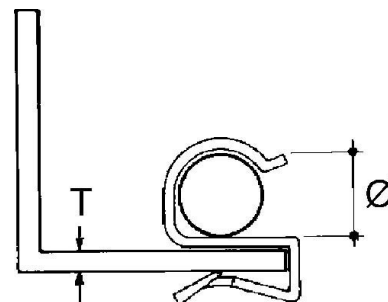

Fixing clamp Clamp Conduit/cable ECL-2024

Allgemeine Informationen

Products_Model	ET0477437
EAN	4013339751709
Producer	Niadax
Producer-Model	ECL-2024
Producer-Typ	ECL-2024
min. Order	
Class	Befestigungsklammer

Technische Informationen

Befestigungsart	
Anschlussart/-bauteil	
Geeignet für Flanschstärke	8...12mm
Rohr-/Kabeldurchmesser	20...24mm
Scharnierend	
Scharnier justierbar	
Werkstoff	
Oberfläche	

[Fixing clamp Clamp Conduit/cable ECL-2024 online kaufen](#)