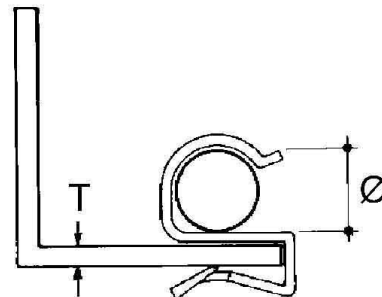

Fixing clamp Clamp Conduit/cable ECS-2024

Allgemeine Informationen

Products_Model	ET0469297
EAN	4013339751389
Producer	Niadax
Producer-Model	ECS-2024
Producer-Typ	ECS-2024
min. Order	
Class	Befestigungsklammer

Technische Informationen

Befestigungsart	
Anschlussart/-bauteil	
Geeignet für Flanschstärke	2...4mm
Rohr-/Kabeldurchmesser	20...24mm
Scharnierend	
Scharnier justierbar	
Werkstoff	
Oberfläche	

[Fixing clamp Clamp Conduit/cable ECS-2024 online kaufen](#)