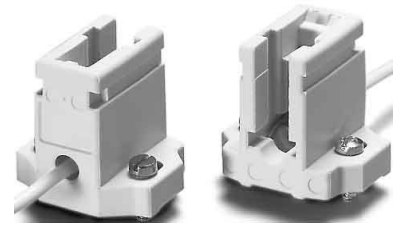

Lamp holder Ceramics White 100096

Allgemeine Informationen

Products_Model	ET1361030
EAN	4014364000978
Producer	Houben
Producer-Model	100096
Producer-Typ	100096
min. Order	
Class	Lampenfassung

Technische Informationen

Werkstoff
Farbe
Fassung
Mit Starteraufnahme
Befestigungsart
Nippelgewinde

[Lamp holder Ceramics White 100096 online kaufen](#)