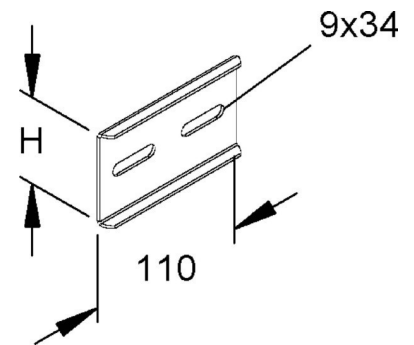

Connector for cable support system Longitudinal joint 161E11-A

Allgemeine Informationen

Products_Model	ET0503549
EAN	4046847005071
Producer	Rico
Producer-Model	161E11-A
Producer-Typ	161E11-A
min. Order	
Class	Verbinder für Kabeltragsystem

Technische Informationen

Ausführung	
Gelenkverbinder horizontal	
Gelenkverbinder vertikal	
Geeignet für Gitterrinne	
Geeignet für Kabelleiter	
Geeignet für Kabelrinne	
Geeignet für Kabeltragsystemhöhe 60mm	