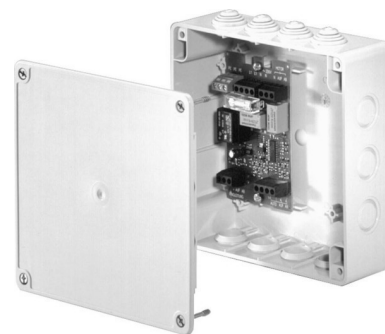

Venetian blind control unit Basic element 1822068

Allgemeine Informationen

Products_Model	ET6400112
EAN	
Producer	Somfy
Producer-Model	1822068
Producer-Typ	1822068
min. Order	
Class	Jalousiesteuerung

Technische Informationen

Zusammenstellung	
Montageart	
Werkstoff	
Werkstoffgüte	
Halogenfrei	
Geeignet für Schutzart (IP)	
Max. Schaltleistung	720W
Nennspannung	230V
Frequenz	50...60Hz
Befestigungsart	

[Venetian blind control unit Basic element 1822068 online kaufen](#)