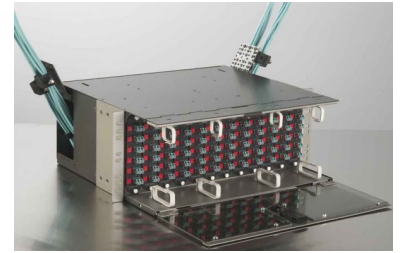

## Patch panel fibre optic 12 PCH-04U

### Allgemeine Informationen

Products_Model	ET4513140
EAN	4056418200767
Producer	Corning
Producer-Model	PCH-04U
Producer-Typ	PCH-04U
min. Order	
Class	Patchpanel LWL

### Technische Informationen

Geeignet für Anzahl Kupplunge
Mit Frontplatte
Mit Gehäuse
Farbe
Montageart
Anzahl der Höheneinheiten (HE)

[Patch panel fibre optic 12 PCH-04U online kaufen](#)