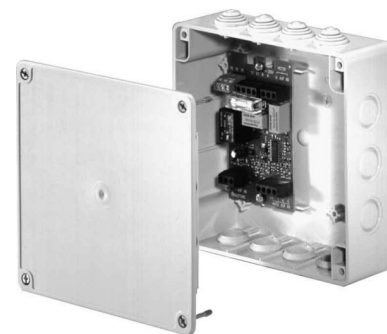

Venetian blind control unit Basic element 1822069

Allgemeine Informationen

Products_Model	ET6400111
EAN	
Producer	Somfy
Producer-Model	1822069
Producer-Typ	1822069
min. Order	
Class	Jalousiesteuerung

Technische Informationen

Zusammenstellung	
Montageart	
Werkstoff	
Werkstoffgüte	
Halogenfrei	
Oberfläche	
Ausführung der Oberfläche	
Farbe	
Geeignet für Schutzart (IP)	
Max. Schaltleistung	720W
Nennspannung	230V
Frequenz	50...60Hz
Befestigungsart	

[Venetian blind control unit Basic element 1822069 online kaufen](#)