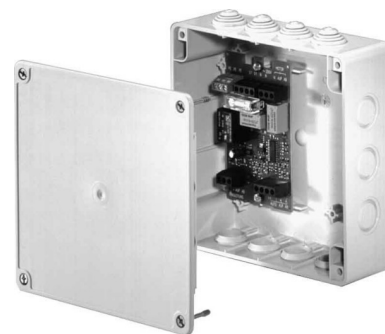

Venetian blind control unit Basic element 1822069

Allgemeine Informationen

Products_Model	ET6400111
EAN	
Producer	Somfy
Producer-Model	1822069
Producer-Typ	1822069
min. Order	
Class	Jalousiesteuerung

Technische Informationen

Zusammenstellung	
Montageart	
Werkstoff	
Werkstoffgüte	
Halogenfrei	
Oberfläche	
Ausführung der Oberfläche	
Farbe	
Geeignet für Schutzart (IP)	
Max. Schaltleistung	720W
Nennspannung	230V
Frequenz	50...60Hz
Befestigungsart	

[Venetian blind control unit Basic element 1822069 online kaufen](#)