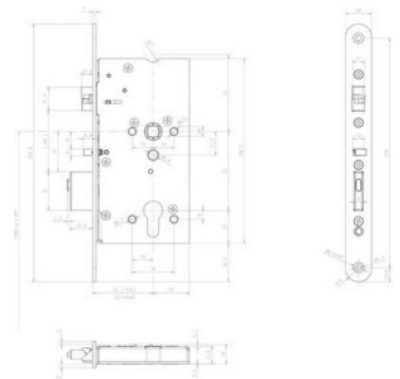

## Electrical door opener 609-802PZ-----1

### Allgemeine Informationen

Products_Model	ET1206668
EAN	4042203344730
Producer	Assa Abloy effeff
Producer-Model	609-802PZ-----1
Producer-Typ	609-802PZ 1
min. Order	
Class	Elektrischer Türöffner

### Technische Informationen

Öffnungsrichtung nach DIN

[Electrical door opener 609-802PZ-----1 online kaufen](#)