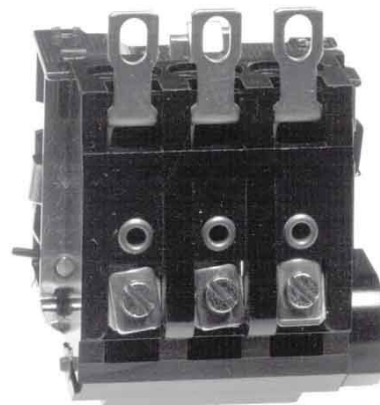

Thermal overload relay 0.86 A Direct attachment 202028

Allgemeine Informationen

| | |
|----------------|--------------------------|
| Products_Model | ET0702680 |
| EAN | 4014502202028 |
| Producer | Condor Pressure |
| Producer-Model | 202028 |
| Producer-Typ | R 5/1,5 |
| min. Order | |
| Class | Überlastrelais thermisch |

Technische Informationen

| | |
|---------------------------------------|-------------|
| Einstellbarer Strombereich | 0.86...1.5A |
| Montageart | |
| Anschlussart Hauptstromkreis | |
| Anzahl der Hilfskontakte als Öffner | |
| Anzahl der Hilfskontakte als Scl | |
| Anzahl der Hilfskontakte als Wechsler | |
| Auslöseklasse | |