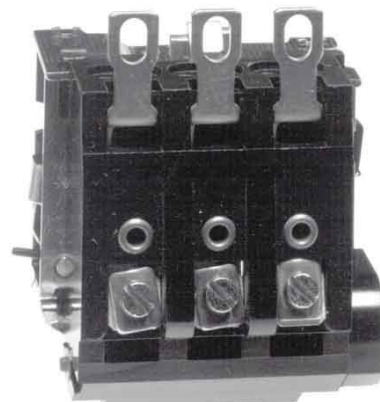

Thermal overload relay 0.86 A Direct attachment 202028

Allgemeine Informationen

Products_Model	ET0702680
EAN	4014502202028
Producer	Condor Pressure
Producer-Model	202028
Producer-Typ	R 5/1,5
min. Order	
Class	Überlastrelais thermisch

Technische Informationen

Einstellbarer Strombereich	0.86...1.5A
Montageart	
Anschlussart Hauptstromkreis	
Anzahl der Hilfskontakte als Öffner	
Anzahl der Hilfskontakte als Scl	
Anzahl der Hilfskontakte als Wechsler	
Auslöseklasse	