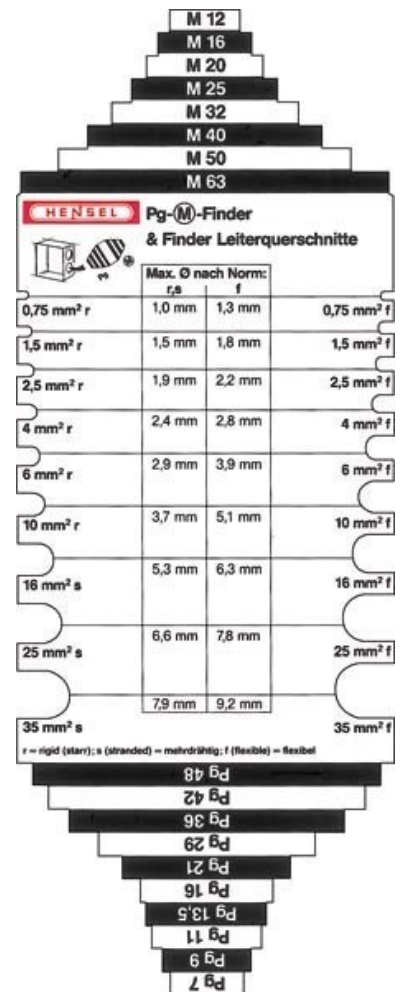

Documentation 4012591103448

Allgemeine Informationen

Products_Model	ET0634224
EAN	4012591103448
Producer	Hensel
Producer-Model	98170168
Producer-Typ	4012591103448
min. Order	
Class	Dokumentation

Technische Informationen

Anleitung
Anschlussplan
Auswahlliste
Begleitheft
Betriebsanleitung
Datenbank
Dokumentation
Ersatzteilliste
Flyer
Gebrauchsanweisung
Handbuch
Katalog
Panorama, Übersicht
Preisliste
Reparaturhandbuch
Schaltplan
Serviceheft
Software
Sonstige Dokumentation

[Documentation 4012591103448 online kaufen](#)