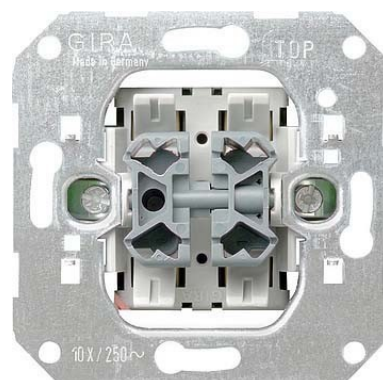

Switch Two-way switch Rocker/button Basic element 013900

Allgemeine Informationen

Products_Model	ET0836751
EAN	4010337022725
Producer	Gira
Producer-Model	013900
Producer-Typ	013900
min. Order	
Class	Installationsschalter

Technische Informationen

Schaltungsart	
Bedienungsart	
Zusammenstellung	
Anzahl der Module (bei Modulbauweise)	
Tastschalter	
Anzahl der Betätigungswippen	
Montageart	
Befestigungsart	
Werkstoff	
Werkstoffgüte	
Halogenfrei	
Oberfläche	
Ausführung der Oberfläche	
Farbe	
Beleuchtungsfunktion	
Geeignet für Schutzart (IP)	
Nennspannung	250V
Bemessungsstrom	10A
Rückmeldekontakt	
Anschlussart	
Waschmaschinenschalter	

[Switch Two-way switch Rocker/button Basic element 013900 online kaufen](#)