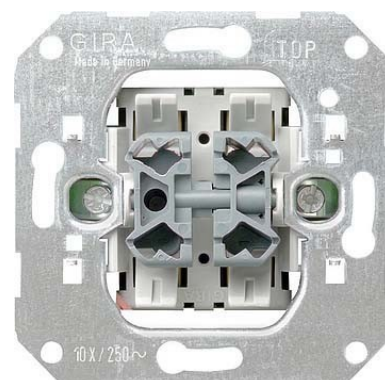

Switch Two-way switch Rocker/button Basic element 013900

Allgemeine Informationen

Products_Model	ET0836751
EAN	4010337022725
Producer	Gira
Producer-Model	013900
Producer-Typ	013900
min. Order	
Class	Installationsschalter

Technische Informationen

Schaltungsart	
Bedienungsart	
Zusammenstellung	
Anzahl der Module (bei Modulbauweise)	
Tastschalter	
Anzahl der Betätigungswippen	
Montageart	
Befestigungsart	
Werkstoff	
Werkstoffgüte	
Halogenfrei	
Oberfläche	
Ausführung der Oberfläche	
Farbe	
Beleuchtungsfunktion	
Geeignet für Schutzart (IP)	
Nennspannung	250V
Bemessungsstrom	10A
Rückmeldekontakt	
Anschlussart	
Waschmaschinenschalter	

[Switch Two-way switch Rocker/button Basic element 013900 online kaufen](#)