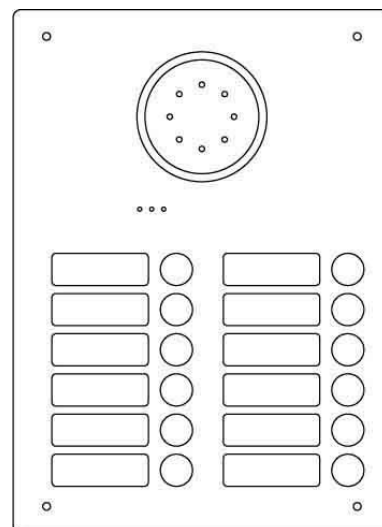

## Doorbell panel 12 Stainless steel Stainless steel 1812320

### Allgemeine Informationen

Products_Model	ET7101027
EAN	4026529033318
Producer	Ritto
Producer-Model	1812320
Producer-Typ	1812320
min. Order	
Class	Türlautsprecher

### Technische Informationen

Mit Infoschild	
Anzahl der Ruftasten	
Montageart	
Mit Abdeckung	
Schutz gegen Vandalismus	
Modulare Bauweise	
Mit Kamera	
Farbe	
Installationstechnik	
Höhe	391mm
Breite	282mm
Tiefe	2.5mm