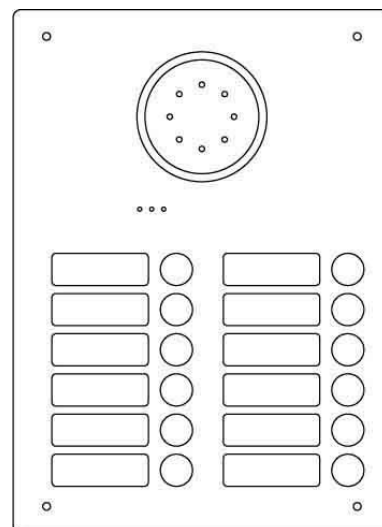

Doorbell panel 12 Stainless steel Stainless steel 1812320

Allgemeine Informationen

Products_Model	ET7101027
EAN	4026529033318
Producer	Ritto
Producer-Model	1812320
Producer-Typ	1812320
min. Order	
Class	Türlautsprecher

Technische Informationen

Mit Infoschild	
Anzahl der Ruftasten	
Montageart	
Mit Abdeckung	
Schutz gegen Vandalismus	
Modulare Bauweise	
Mit Kamera	
Farbe	
Installationstechnik	
Höhe	391mm
Breite	282mm
Tiefe	2.5mm

[Doorbell panel 12 Stainless steel Stainless steel 1812320 online kaufen](#)