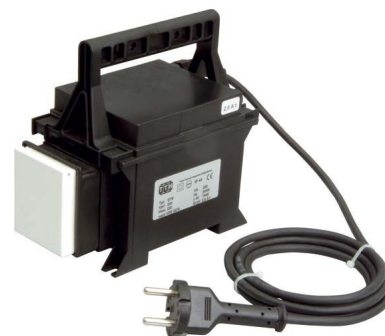

## One-phase control transformer 36727706

### Allgemeine Informationen

Products_Model	ET1627139
EAN	
Producer	Trafo-Technik-Hoppecke
Producer-Model	36727706
Producer-Typ	ETR 300VA 230/230V
min. Order	
Class	Einphasen-Steuertransformator

### Technische Informationen

Ausgeführt als Sicherheits-Tran

Ausgeführt als Trenn-Transformator

Ausgeführt als Spar-Transformator

Primärspannung 1 230...230V

Sekundärspannung 1 230...230V

Bemessungsscheinleistung 300VA

Breite 95mm

Höhe 160mm

Tiefe 215mm

Schutzart (IP)

Ringkern

Geeignet für Reiheneinbau

[One-phase control transformer 36727706 online kaufen](#)