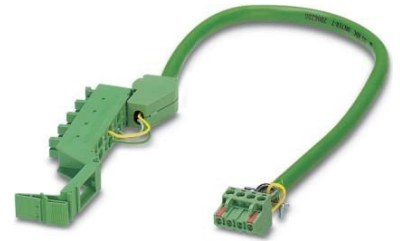

## PLC connection cable 2878476

### Allgemeine Informationen

Products_Model	ET5500816
EAN	4046356073264
Producer	Phoenix Contact
Producer-Model	2878476
Producer-Typ	IB IL MUX-CAB PSI
min. Order	
Class	SPS-Verbindungskabel