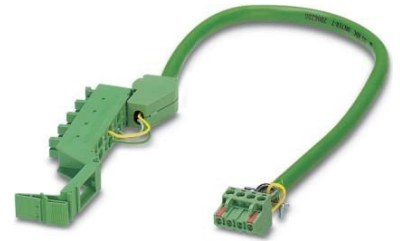

PLC connection cable 2878476

Allgemeine Informationen

Products_Model	ET5500816
EAN	4046356073264
Producer	Phoenix Contact
Producer-Model	2878476
Producer-Typ	IB IL MUX-CAB PSI
min. Order	
Class	SPS-Verbindungskabel

Technische Informationen

[PLC connection cable 2878476 online kaufen](#)