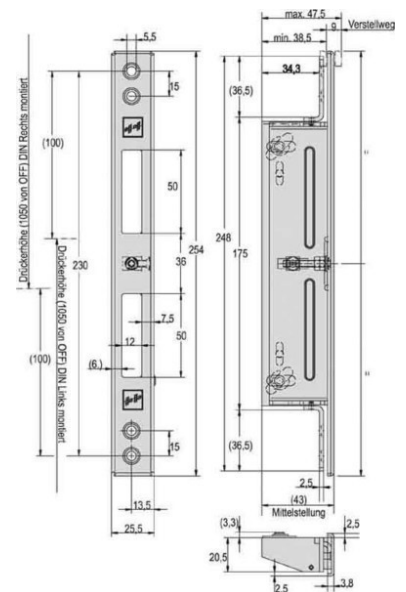

Electrical door opener Flat 809HZV----35-01

Allgemeine Informationen

Products_Model	ET1208400
EAN	4042203284418
Producer	Assa Abloy effeff
Producer-Model	809HZV----35-01
Producer-Typ	809HZV----35-01
min. Order	
Class	Elektrischer Türöffner

Technische Informationen

Form des Schließblechs
Öffnungsrichtung nach DIN

[Electrical door opener Flat 809HZV----35-01 online kaufen](#)