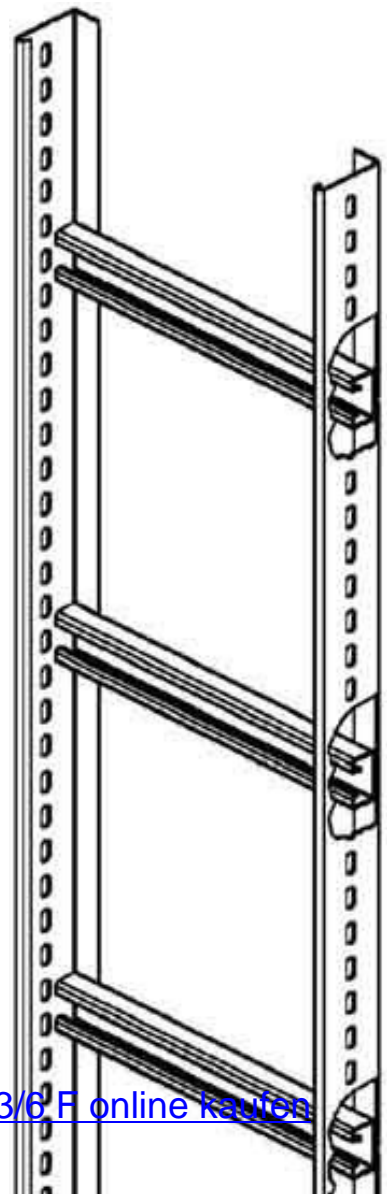

Vertical cable ladder 60 mm 200 mm 6000 mm STM 60.203/6 F

Allgemeine Informationen

Products_Model	ET5400765
EAN	4013339585601
Producer	Niadax
Producer-Model	STM 60.203/6 F
Producer-Typ	STM 60.203/6 F
min. Order	
Class	Steigetrasse

Technische Informationen

Steigetrassenhöhe	60mm
Steigetrassenbreite	200mm
Länge	6000mm
Seitenlochung	
Sprossenabstand	300mm
Ausführung der Sprosse	
Ausführung der Seitenwand	
Werkstoff	
Rostfreier Stahl, gebeizt	
Werkstoffgüte	
Oberfläche	
Farbe	

[Vertical cable ladder 60 mm 200 mm 6000 mm STM 60.203/6 F online kaufen](#)