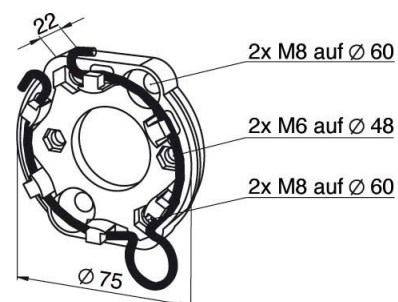

Accessories for gate-/roller-blind drive 9910009

Allgemeine Informationen

Products_Model ET1138714

EAN

Producer Somfy

Producer-Model 9910009

Producer-Typ 9910009

min. Order

Class Zubehör für Tor-/Rollladenantriebe

Technische Informationen

Art des Zubehörs

[Accessories for gate-/roller-blind drive 9910009 online kaufen](#)