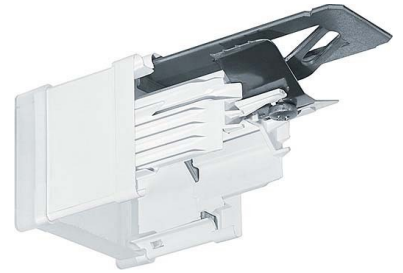

Mechanical accessories for luminaires End cap Silver 22157602

Allgemeine Informationen

Products_Model	ET1533540
EAN	9005798864521
Producer	Zumtobel Licht
Producer-Model	22157602
Producer-Typ	22157602
min. Order	
Class	Elektrisches Zubehör für Leuchten

Technische Informationen

Farbe

[Mechanical accessories for luminaires End cap Silver 22157602 online kaufen](#)