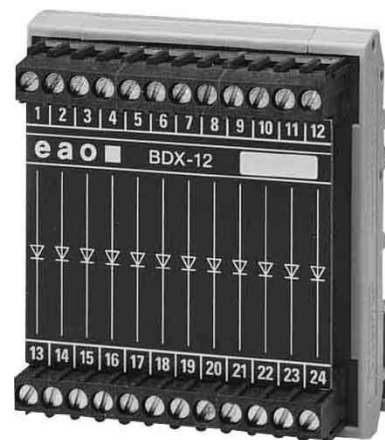

Isolator relay venetian blind Other 1860065

Allgemeine Informationen

Products_Model	ET1100078
EAN	4040515208054
Producer	Somfy
Producer-Model	1860065
Producer-Typ	1860065
min. Order	
Class	Trennrelais Jalousie

Technische Informationen

Montageart	
Zentraleingang	
Anzahl der anschließbaren Motoren	
Nennspannung	230V
Frequenz	50...50Hz
Bemessungsstrom	4.5A

[Isolator relay venetian blind Other 1860065 online kaufen](#)