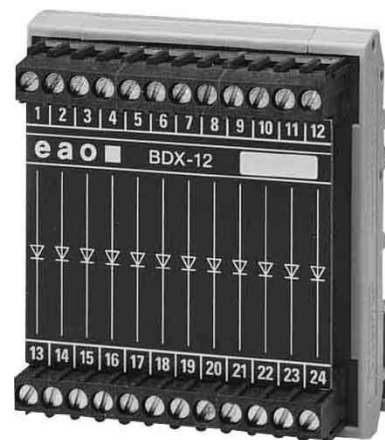

## Isolator relay venetian blind Other 1860065

### Allgemeine Informationen

Products_Model	ET1100078
EAN	4040515208054
Producer	Somfy
Producer-Model	1860065
Producer-Typ	1860065
min. Order	
Class	Trennrelais Jalousie

### Technische Informationen

Montageart	
Zentraleingang	
Anzahl der anschließbaren Motoren	
Nennspannung	230V
Frequenz	50...50Hz
Bemessungsstrom	4.5A

[Isolator relay venetian blind Other 1860065 online kaufen](#)