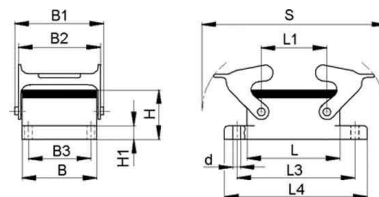

Housing for industrial connectors Rectangular 10102000

Allgemeine Informationen

Products_Model	ET1009037
EAN	4044773055627
Producer	Lapp Zubehör
Producer-Model	10102000
Producer-Typ	H-B 24 AG
min. Order	
Class	Gehäuse für Industriesteckverbinder

Technische Informationen

Form

Ausführung des Gehäuses

Mit Kabelverschraubung

Mit Klappdeckel

Werkstoff des Gehäuses

Art der Verriegelung

EMV-Ausführung