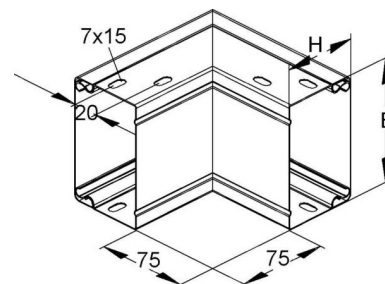

Outer corner for installation duct 60 mm 150 mm LEAC 60.150

Allgemeine Informationen

Products_Model	ET5200882
EAN	4013339533800
Producer	Niadax
Producer-Model	LEAC 60.150
Producer-Typ	LEAC 60.150
min. Order	
Class	Außeneck für Leitungsführungskanal

Technische Informationen

Höhe	60mm
Breite	150mm
Ausführung	
Winkel	90...90°
Werkstoff	
Halogenfrei	
Oberfläche	
Farbe	
Schutzfolie	
Befestigungsart	

[Outer corner for installation duct 60 mm 150 mm LEAC 60.150 online kaufen](#)