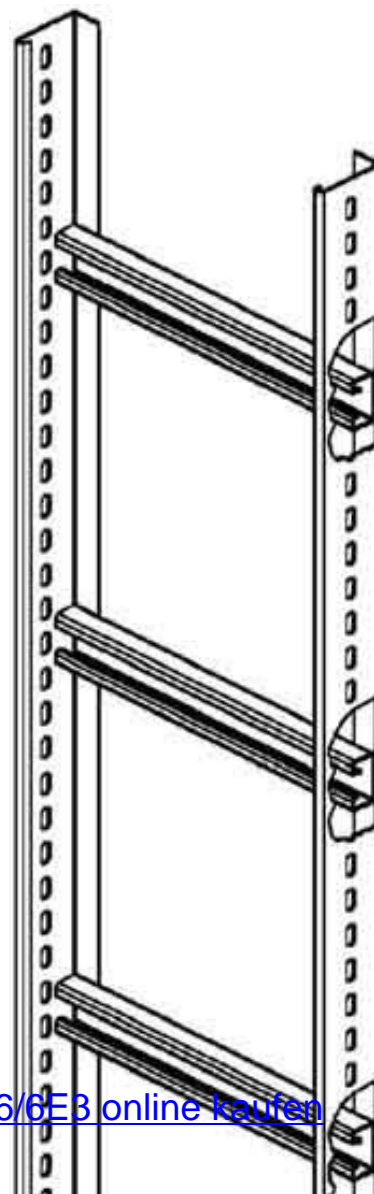

Vertical cable ladder 60 mm 500 mm 6000 mm STM 60.506/6E3

Allgemeine Informationen

Products_Model	ET5401839
EAN	4013339906734
Producer	Niadax
Producer-Model	STM 60.506/6 E3
Producer-Typ	STM 60.506/6 E3
min. Order	
Class	Steigetrasse

Technische Informationen

Steigetrassenhöhe	60mm
Steigetrassenbreite	500mm
Länge	6000mm
Seitenlochung	
Sprossenabstand	600mm
Ausführung der Sprosse	
Ausführung der Seitenwand	
Werkstoff	
Rostfreier Stahl, gebeizt	
Werkstoffgüte	
Oberfläche	
Farbe	

[Vertical cable ladder 60 mm 500 mm 6000 mm STM 60.506/6E3 online kaufen](#)