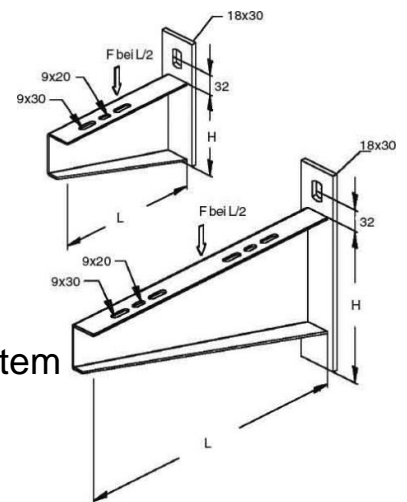

Bracket for cable support system 240 mm 133 mm KTASS 200

Allgemeine Informationen

Products_Model	ET5401243
EAN	4013339189212
Producer	Niadax
Producer-Model	KTASS 200
Producer-Typ	KTASS 200
min. Order	
Class	Ausleger für Kabeltragsystem

Technische Informationen

Länge	240mm
Höhe	133mm
Ausführung	
Winkel	90...90°
Werkstoff	
Rostfreier Stahl, gebeizt	
Werkstoffgüte	
Oberfläche	
Farbe	

[Bracket for cable support system 240 mm 133 mm KTASS 200 online kaufen](#)