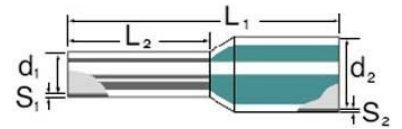

Technische Informationen

Bauform	
Nennquerschnitt	2.5mm ²
Hülsenlänge	14mm
Isoliert	
Isolationswerkstoff	
Farbe	
Werkstoff	
Oberfläche	
Für kurzschlussfeste Leitungen	
Mit Kennzeichnungsfahne	
Bandware	