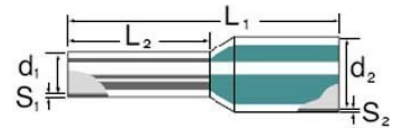

Cable end sleeve 1.5 mm² 14 mm 9004350000

Allgemeine Informationen

| | |
|----------------|----------------|
| Products_Model | ET0358642 |
| EAN | 4008190005474 |
| Producer | Weidmüller |
| Producer-Model | 9004350000 |
| Producer-Typ | H1,5/14D SW BD |
| min. Order | |
| Class | Aderendhülse |

Technische Informationen

| | |
|--------------------------------|--------------------|
| Bauform | |
| Nennquerschnitt | 1.5mm ² |
| Hülsenlänge | 14mm |
| Isoliert | |
| Isolationswerkstoff | |
| Farbe | |
| Werkstoff | |
| Oberfläche | |
| Für kurzschlussfeste Leitungen | |
| Mit Kennzeichnungsfahne | |
| Bandware | |