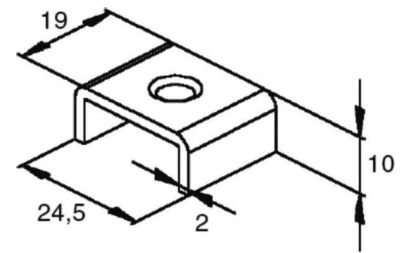

## T-nut for channels Steel 6 GU 0406

### Technische Informationen

Werkstoff
Oberfläche
Gewindemaß metrisch
Mit Feder

[T-nut for channels Steel 6 GU 0406 online kaufen](#)