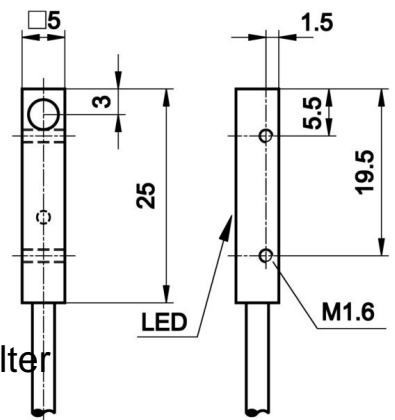

Inductive proximity switch IBQ50174

Allgemeine Informationen

Products_Model	ET6304672
EAN	
Producer	Ipf Electronic
Producer-Model	IBQ50174
Producer-Typ	IBQ50174
min. Order	
Class	Induktiver Näherungsschalter

Technische Informationen

[Inductive proximity switch IBQ50174 online kaufen](#)