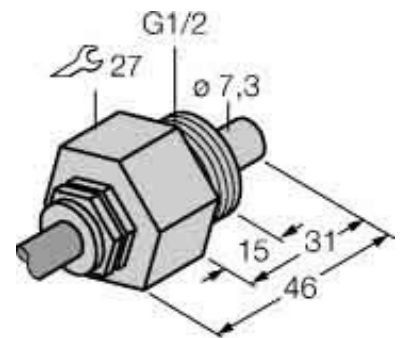

Bend for cable ladder 6870412

Allgemeine Informationen

Products_Model	ET6305279
EAN	4047101173659
Producer	Turck
Producer-Model	6870412
Producer-Typ	FCS-G1/2A4-NA/D100
min. Order	
Class	

Technische Informationen