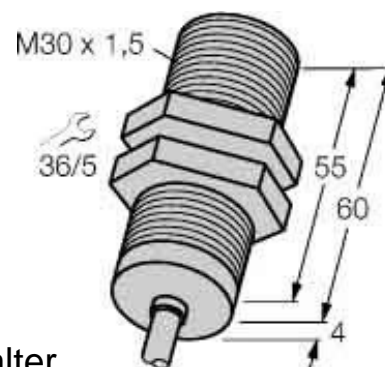

Inductive proximity switch 36 mm 62 mm 1636100

Allgemeine Informationen

Products_Model	ET6305117
EAN	4047101131345
Producer	Turck
Producer-Model	1636100
Producer-Typ	Bi10U-M30-AP6X
min. Order	
Class	Induktiver Näherungsschalter

Technische Informationen

Breite des Sensors	36mm
Höhe des Sensors	62mm
Schaltabstand	10mm
Ausführung des Schaltausgangs	
Ausführung des elektrischen Ar	
Gehäusebauform	
Max. Ausgangsstrom am sicher	200mA
Versorgungsspannung	10...30V
Bemessungssteuerspeisespann	10...30V
Spannungsart	
Werkstoff des Gehäuses	

[Inductive proximity switch 36 mm 62 mm 1636100 online kaufen](#)