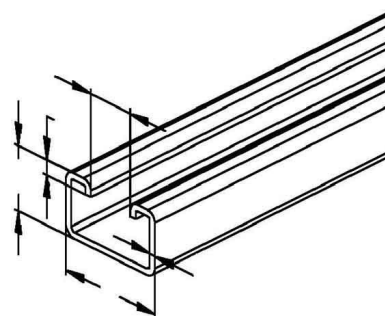

## Support/Profile rail 2000 mm 50 mm 30 mm 2994/2 FO

### Allgemeine Informationen

Products_Model	ET0422248
EAN	4013339046607
Producer	Niadax
Producer-Model	2994/2 FO
Producer-Typ	2994/2 FO
min. Order	
Class	Stiel/Profilschiene

### Technische Informationen

Länge	2000mm
Breite	50mm
Höhe	30mm
Schlitzbreite	22mm
Materialstärke	3mm
Profilform	
Ausführung	
Art der Lochung	
Mit Zahnung	
Abbrechbar	
Geeignet für Funktionserhalt	
Werkstoff	
Werkstoffgüte	
Oberfläche	
Farbe	