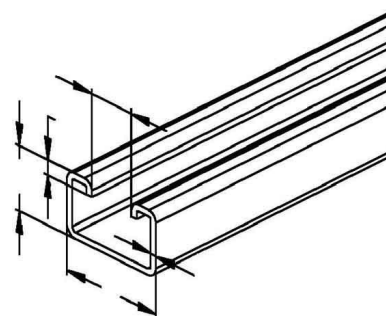

Support/Profile rail 2000 mm 50 mm 30 mm 2994/2 FO

Allgemeine Informationen

Products_Model	ET0422248
EAN	4013339046607
Producer	Niadax
Producer-Model	2994/2 FO
Producer-Typ	2994/2 FO
min. Order	
Class	Stiel/Profilschiene

Technische Informationen

Länge	2000mm
Breite	50mm
Höhe	30mm
Schlitzbreite	22mm
Materialstärke	3mm
Profilform	
Ausführung	
Art der Lochung	
Mit Zahnung	
Abbrechbar	
Geeignet für Funktionserhalt	
Werkstoff	
Werkstoffgüte	
Oberfläche	
Farbe	

[Support/Profile rail 2000 mm 50 mm 30 mm 2994/2 FO online kaufen](#)