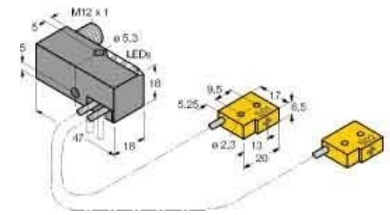

Inductive proximity switch 1650048

Allgemeine Informationen

| | |
|----------------|------------------------------|
| Products_Model | ET0717794 |
| EAN | 4047101000993 |
| Producer | Turck |
| Producer-Model | 1650048 |
| Producer-Typ | Ni2-Q6,5- #1650048 |
| min. Order | |
| Class | Induktiver Näherungsschalter |

Technische Informationen

[Inductive proximity switch 1650048 online kaufen](#)