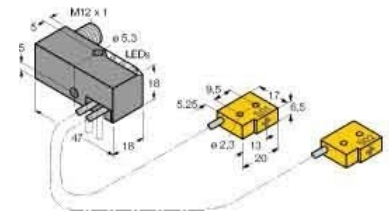

Inductive proximity switch 1650048

Allgemeine Informationen

Products_Model	ET0717794
EAN	4047101000993
Producer	Turck
Producer-Model	1650048
Producer-Typ	Ni2-Q6,5- #1650048
min. Order	
Class	Induktiver Näherungsschalter

Technische Informationen

[Inductive proximity switch 1650048 online kaufen](#)