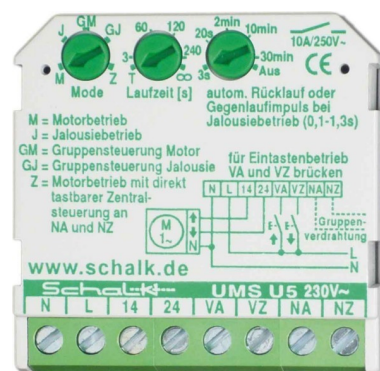

Venetian blind control unit Other umsu59

Allgemeine Informationen

Products_Model	ET0667706
EAN	4046929401036
Producer	Schalk
Producer-Model	UMSU59
Producer-Typ	UMS U5
min. Order	
Class	Jalousiesteuerung

Technische Informationen

Zusammenstellung
Integrierte Zeitschaltuhr
Mit Helligkeitssensoranschluss
Mit Astro-Programm
Montageart

[Venetian blind control unit Other umsu59 online kaufen](#)