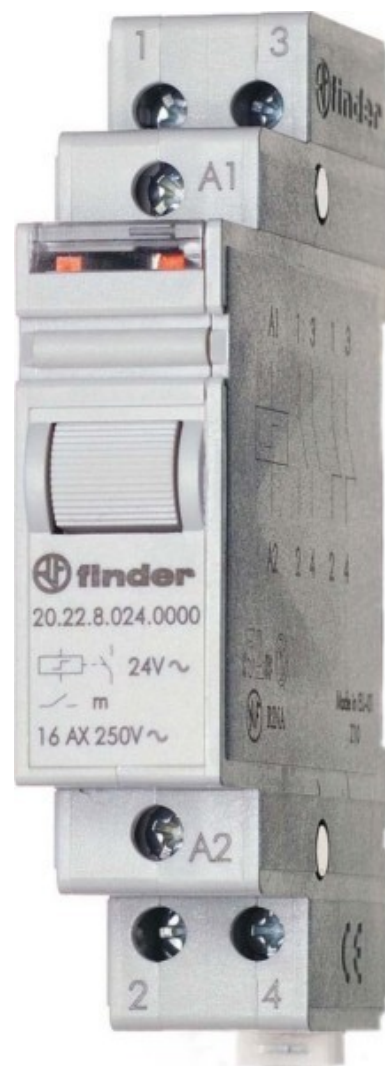

## Latching relay Mechanical switch DIN rail 1 202282304000

### Allgemeine Informationen

Products_Model	ET0609035
EAN	8012823266879
Producer	Finder
Producer-Model	202282304000
Producer-Typ	20.22.8.230.4000
min. Order	
Class	Stromstoßschalter

### Technische Informationen

Funktion	
Montageart	
Breite in Teilungseinheiten	
Einbautiefe	58.4mm
Anzahl der Schließer	
Anzahl der Öffner	
Anzahl der Wechsler	
Steuerspannung 1	230...230V
Steuerspannungsart 1	
Frequenz der Steuerspannung	150...60Hz
Bemessungsschaltstrom	16A
Versorgungsspannung	230...230V
Spannungsart der Versorgungs:	
Max. Glühlampenlast	2000W
Max. Leuchtstofflampenlast	1000VA
Max. Leuchtstofflampenlast (Drehstrom)	1000VA
Max. Leuchtstofflampenlast (pa)	750VA
Max. Schaltstrom (cos phi = 0,6)	12A
Handbedienung möglich	