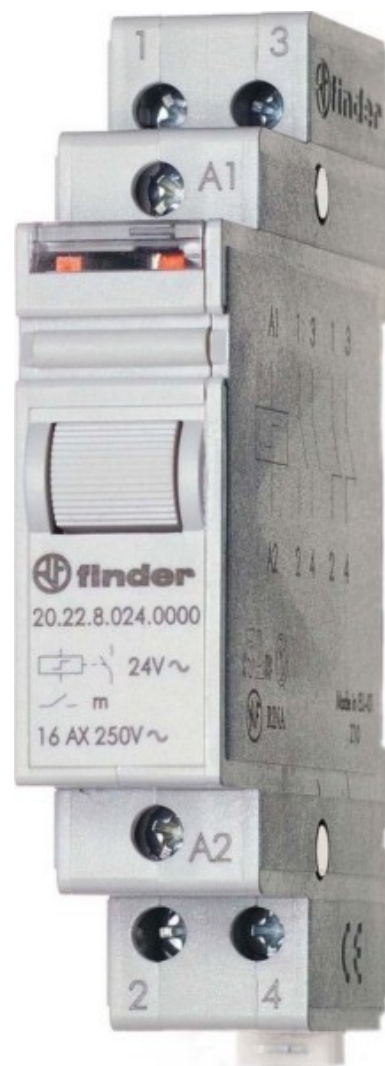

Latching relay Mechanical switch DIN rail 1 202282304000

Allgemeine Informationen

Products_Model	ET0609035
EAN	8012823266879
Producer	Finder
Producer-Model	202282304000
Producer-Typ	20.22.8.230.4000
min. Order	
Class	Stromstoßschalter

Technische Informationen

Funktion	
Montageart	
Breite in Teilungseinheiten	
Einbautiefe	58.4mm
Anzahl der Schließer	
Anzahl der Öffner	
Anzahl der Wechsler	
Steuerspannung 1	230...230V
Steuerspannungsart 1	
Frequenz der Steuerspannung	150...60Hz
Bemessungsschaltstrom	16A
Versorgungsspannung	230...230V
Spannungsart der Versorgungs:	
Max. Glühlampenlast	2000W
Max. Leuchtstofflampenlast	1000VA
Max. Leuchtstofflampenlast (Drehstrom)	1000VA
Max. Leuchtstofflampenlast (pa)	750VA
Max. Schaltstrom (cos phi = 0,6)	12A
Handbedienung möglich	

[Latching relay Mechanical switch DIN rail 1 202282304000 online kaufen](#)